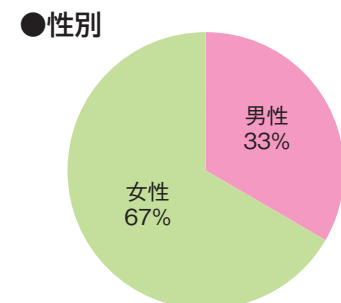

編集部が身近な話題と情報を取材。主に地域での出来事・イベント記事・連載記事などを掲載しています。また1面トップ記事には昭和57(1982)年の創刊以来、30年以上に亘りより良い地域を目指した編集方針のもと、1年毎にテーマを持った記事を掲載しています。

新聞折込+店頭設置で配布

地域性に合わせて新聞折込で配布しています。
※折込部数に加え、新聞読者以外の読者向けに発行エリア内のスーパーなどに店置きしています。

チラシ・他媒体との差別化

新聞に近い専用紙を使うことで、チラシとの差別化を明確にしています。さらに地域・人物・生活など内容の濃い記事とフレッシュな情報を提供することで、読者からの信頼とチラシとは違う付加価値がある保存率の高い紙面となっています。

消費活動が活発な女性読者と年代層

様々な業種の顧客である30~50代が中心読者層です。
女性読者が7割を占めますが、他に比べて男性読者も多い紙面です。

紙面+WEB+読者

紙面広告とWEBの連動、さらに読者と企業(店)のパイプ役としてのマーケティングを提案しています。

市原版 75,000部
外房中央版① 70,000部
外房中央版③ 70,000部
外房長生夷隅版 65,000部

外房中央版③
東金市・山武郡(芝山除く)・山武市・茂原市・長生郡
第三土曜日70,000部発行
読売・朝日新聞に折込(一部産経・毎日新聞に折込)

外房中央版①
茂原市・長生郡・東金市・山武郡(一部)
山武市(一部)・いすみ市(一部)
緑区(土気・あすみが丘)・大網白里市
第一土曜日発行
70,000部発行
読売・朝日新聞に折込(一部産経・毎日もあり)