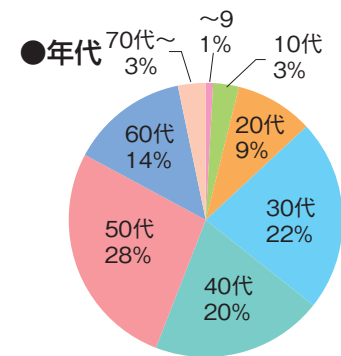

チラシ・他媒体との差別化

新聞に近い専用紙を使うことで、チラシとの差別化を明確にしています。さらに地域・人物・生活など内容の濃い記事とフレッシュな情報を提供することで、読者からの信頼とチラシとは違う付加価値がある保存率の高い紙面となっています。

消費活動が活発な女性読者と年代層

様々な業種の顧客である30~50代が中心読者層です。
女性読者が7割を占めますが、他に比べて男性読者も多い紙面です。

紙面+WEB+読者

紙面広告とWEBの連動、さらに読者と企業(店)のパイプ役としてのマーケティングを提案しています。

市原版 75,000部
外房中央版① 70,000部
外房中央版③ 70,000部
外房長生夷隅版 65,000部

外房中央版③
東金市・山武郡(芝山除く)・山武市・茂原市・長生郡
第三土曜日70,000部発行
読売・朝日新聞に折込(一部産経・毎日新聞に折込)

外房中央版①
茂原市・長生郡・東金市・山武郡(一部)
山武市(一部)・いすみ市(一部)
緑区(土気・あすみが丘)・大網白里市
第一土曜日発行
70,000部発行
読売・朝日新聞に折込(一部産経・毎日もあり)