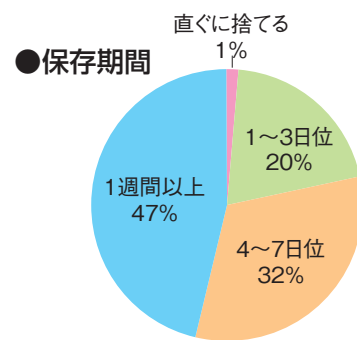

編集部が身近な話題と情報を取材。主に地域での出来事・イベント記事・連載記事などを掲載しています。また1面トップ記事には昭和57(1982)年の創刊以来、30年以上に亘りより良い地域を目指した編集方針のもと、1年毎にテーマを持った記事を掲載しています。

新聞折込+店頭設置で配布

地域性に合わせて新聞折込で配布しています。
※折込部数に加え、新聞読者以外の読者向けに発行エリア内のスーパーなどに店置きしています。

チラシ・他媒体との差別化

新聞に近い専用紙を使うことで、チラシとの差別化を明確にしています。さらに地域・人物・生活など内容の濃い記事とフレッシュな情報を提供することで、読者からの信頼とチラシとは違う付加価値がある保存率の高い紙面となっています。

消費活動が活発な女性読者と年代層

様々な業種の顧客である30~50代が中心読者層です。
女性読者が7割を占めますが、他に比べて男性読者も多い紙面です。

紙面+WEB+読者

紙面広告とWEBの連動、さらに読者と企業(店)のパイプ役としてのマーケティングを提案しています。

市原版 75,000部
外房中央版① 70,000部
外房中央版③ 70,000部
外房長生夷隅版 65,000部

外房中央版③
東金市・山武郡(芝山除く)・山武市・茂原市・長生郡
第三土曜日70,000部発行
読売・朝日新聞に折込(一部産経・毎日新聞に折込)

外房中央版①
茂原市・長生郡・東金市・山武郡(一部)
山武市(一部)・いすみ市(一部)
緑区(土気・あすみが丘)・大網白里市
第一土曜日発行
70,000部発行
読売・朝日新聞に折込(一部産経・毎日もあり)