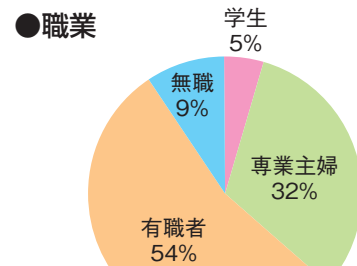

編集部が身近な話題と情報を取材。主に地域での出来事・イベント記事・連載記事などを掲載しています。また1面トップ記事には昭和57(1982)年の創刊以来、30年以上に亘りより良い地域を目指した編集方針のもと、1年毎にテーマを持った記事を掲載しています。

新聞折込+店頭設置で配布

地域性に合わせて新聞折込で配布しています。
※折込部数に加え、新聞読者以外の読者向けに発行エリア内のスーパーなどに店置きしています。

チラシ・他媒体との差別化

新聞に近い専用紙を使うことで、チラシとの差別化を明確にしています。さらに地域・人物・生活など内容の濃い記事とフレッシュな情報を提供することで、読者からの信頼とチラシとは違う付加価値がある保存率の高い紙面となっています。

消費活動が活発な女性読者と年代層

様々な業種の顧客である30~50代が中心読者層です。
女性読者が7割を占めますが、他に比べて男性読者も多い紙面です。

紙面+WEB+読者

紙面広告とWEBの連動、さらに読者と企業(店)のパイプ役としてのマーケティングを提案しています。

市原版 75,000部
外房中央版① 70,000部
外房中央版③ 70,000部
外房長生夷隅版 65,000部

外房中央版③
東金市・山武郡(芝山除く)・山武市・茂原市・長生郡
第三土曜日70,000部発行
読売・朝日新聞に折込(一部産経・毎日新聞に折込)

外房中央版①
茂原市・長生郡・東金市・山武郡(一部)
山武市(一部)・いすみ市(一部)
緑区(土気・あすみが丘)・大網白里市
第一土曜日発行
70,000部発行
読売・朝日新聞に折込(一部産経・毎日もあり)