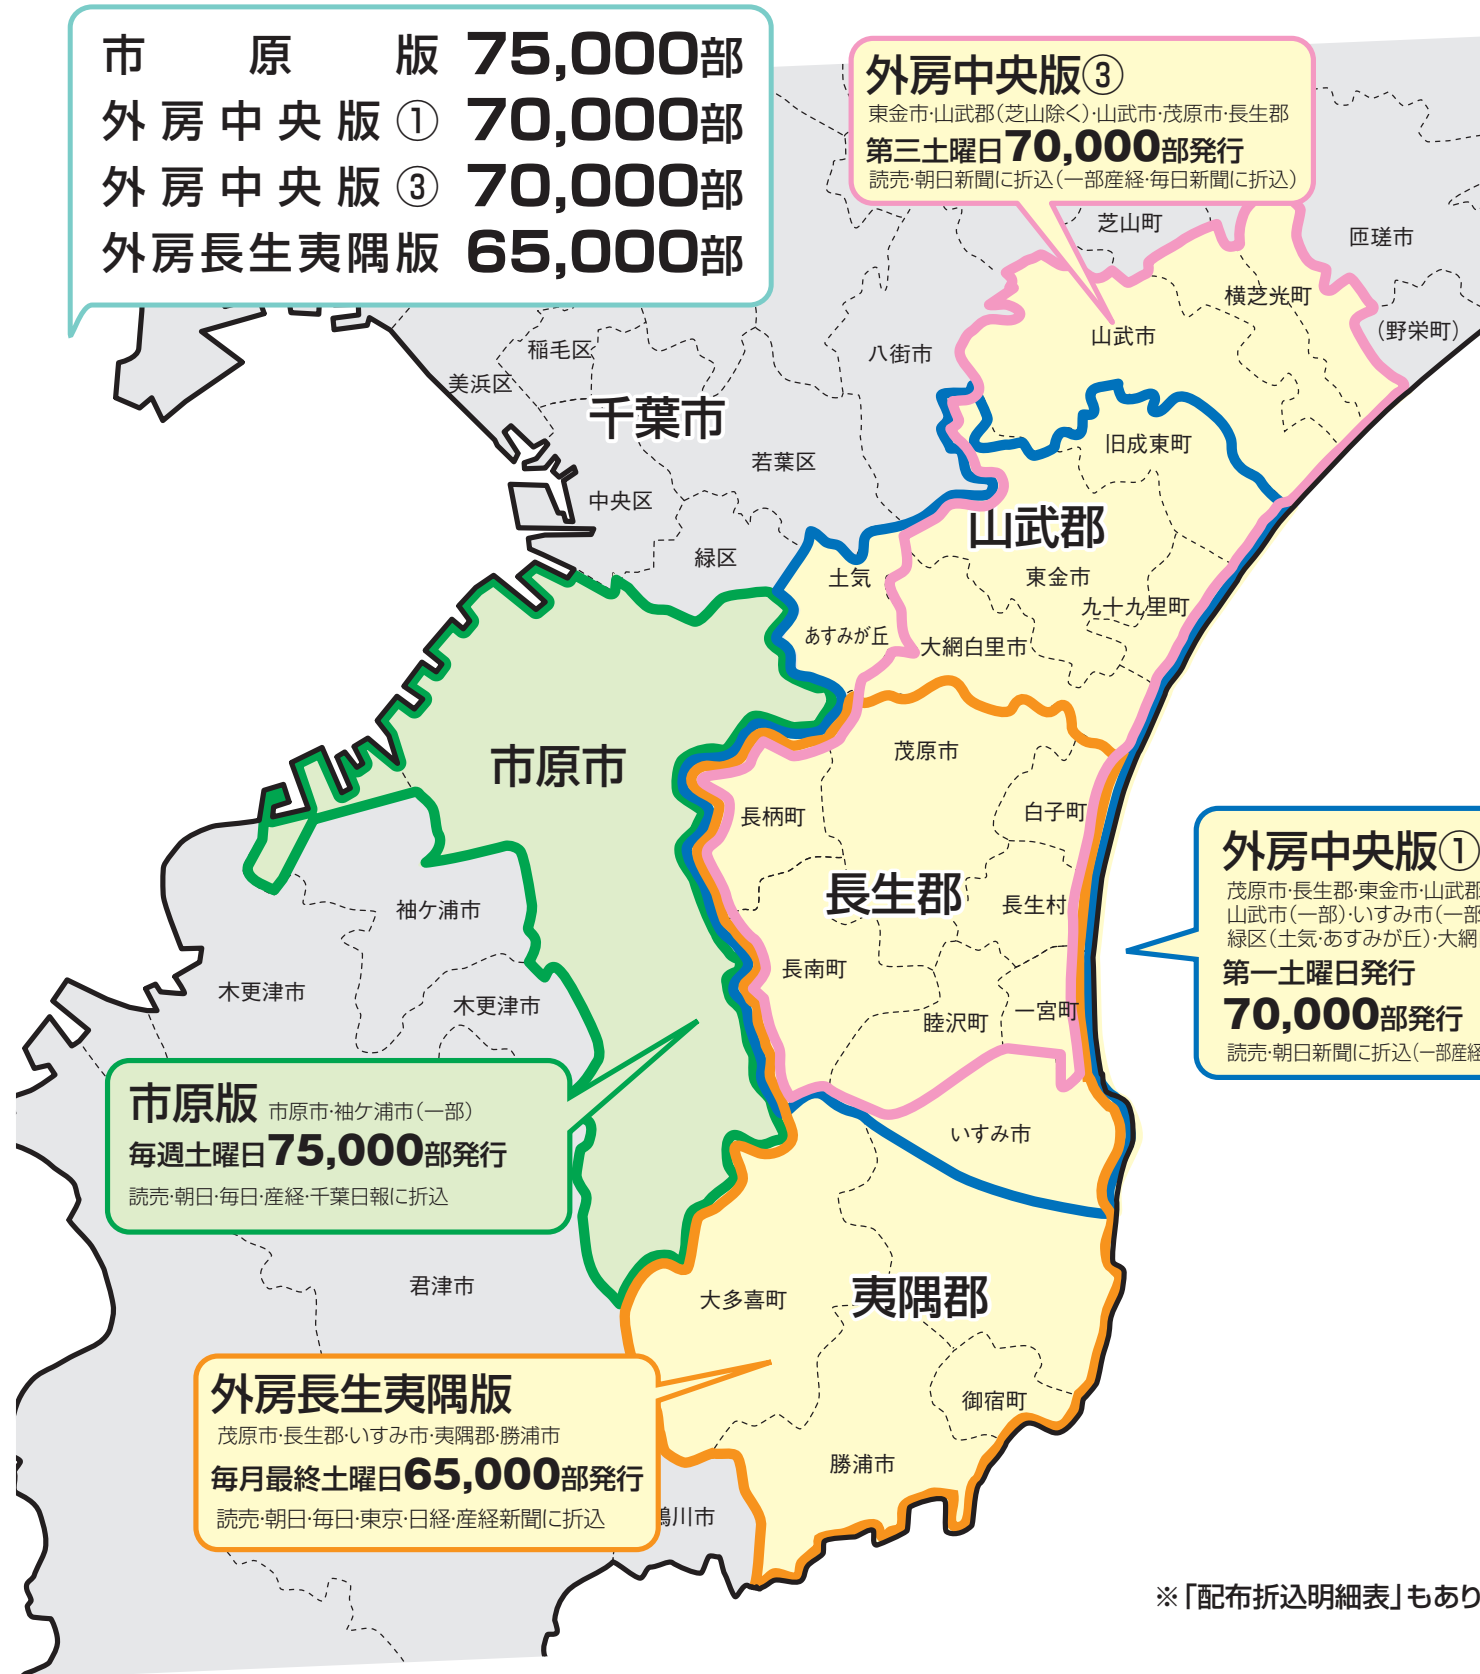

編集部が身近な話題と情報を取材。主に地域での出来事・イベント記事・連載記事などを掲載しています。また1面トップ記事には昭和57(1982)年の創刊以来、30年以上に亘りより良い地域を目指した編集方針のもと、1年毎にテーマを持った記事を掲載しています。

新聞折込+店頭設置で配布

地域性に合わせて新聞折込で配布しています。
※折込部数に加え、新聞読者以外の読者向けに発行エリア内のスーパーなどに店置きしています。

紙面広告とWEBの連動、さらに読者と企業(店)のパイプ役としてのマーケティングを提案しています。

市原版 75,000部
外房中央版① 70,000部
外房中央版③ 70,000部
外房長生夷隅版 65,000部

外房中央版③
東金市・山武郡(芝山除く)・山武市・茂原市・長生郡
第三土曜日70,000部発行
読売・朝日新聞に折込(一部産経・毎日新聞に折込)

外房中央版①
茂原市・長生郡・東金市・山武郡(一部)
山武市(一部)・いすみ市(一部)
緑区(土気・あすみが丘)・大網白里市
第一土曜日発行
70,000部発行
読売・朝日新聞に折込(一部産経・毎日もあり)

市原版 市原市・袖ヶ浦市(一部)
毎週土曜日75,000部発行
読売・朝日・毎日・産経・千葉日報に折込

外房長生夷隅版
茂原市・長生郡・いすみ市・夷隅郡・勝浦市
毎月最終土曜日65,000部発行
読売・朝日・毎日・東京・日経・産経新聞に折込

… 発行までの工程 …

申込み 発行日の14日前

ご依頼に添えないこともあるので早めにお申込みください。掲載料等の詳細は各担当が応じます。

入稿 発行日の12日前

原稿はFAXまたはメールで入稿してください。
※担当が打合せに伺う場合もあります。
●FAX 0436-21-9142
●メール dtp@cl-shop.com